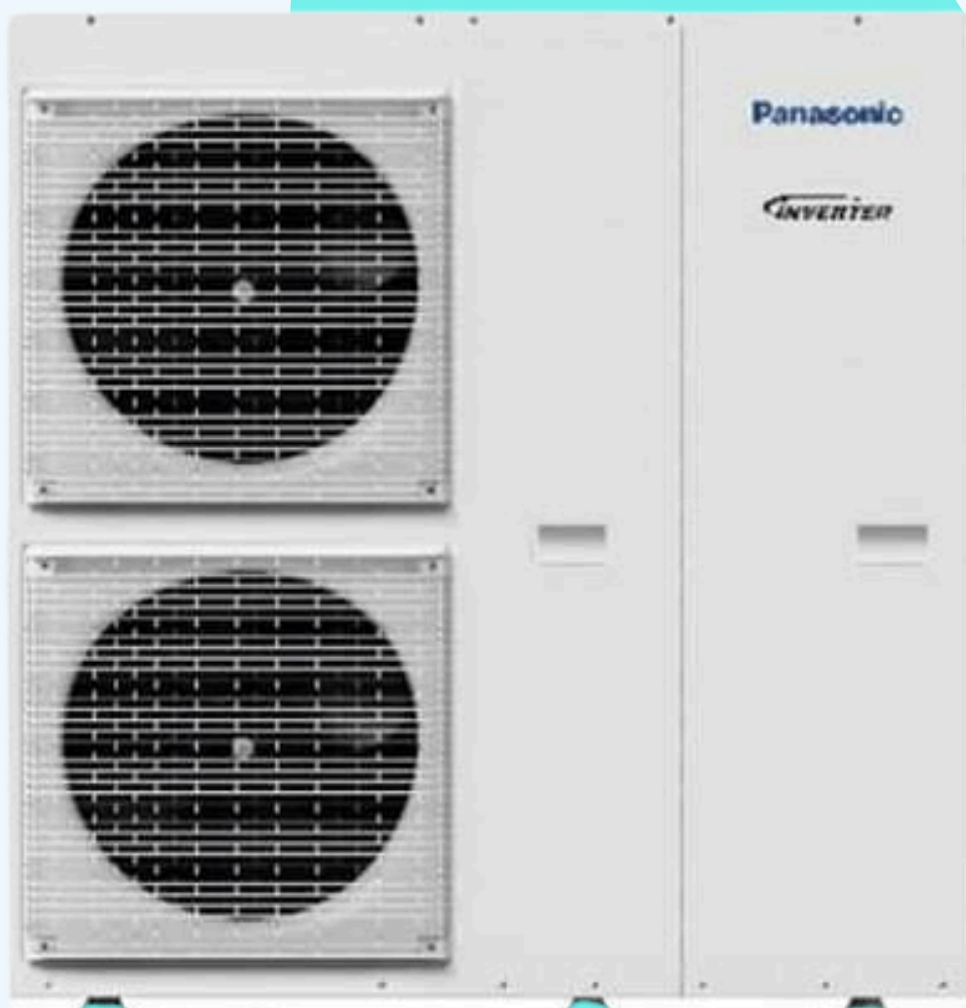

**PANASONIC T-CAP 16 KW
KIT-WXC16H9E8**

30 600 ZŁ

brutto*

* z VAT 8%

**PANASONIC T-CAP 12 KW
KIT-WXC12H6E5**

26 100 ZŁ
brutto*

* z VAT 8%

**PANASONIC T-CAP 12 KW
KIT-WQC12H9E8**